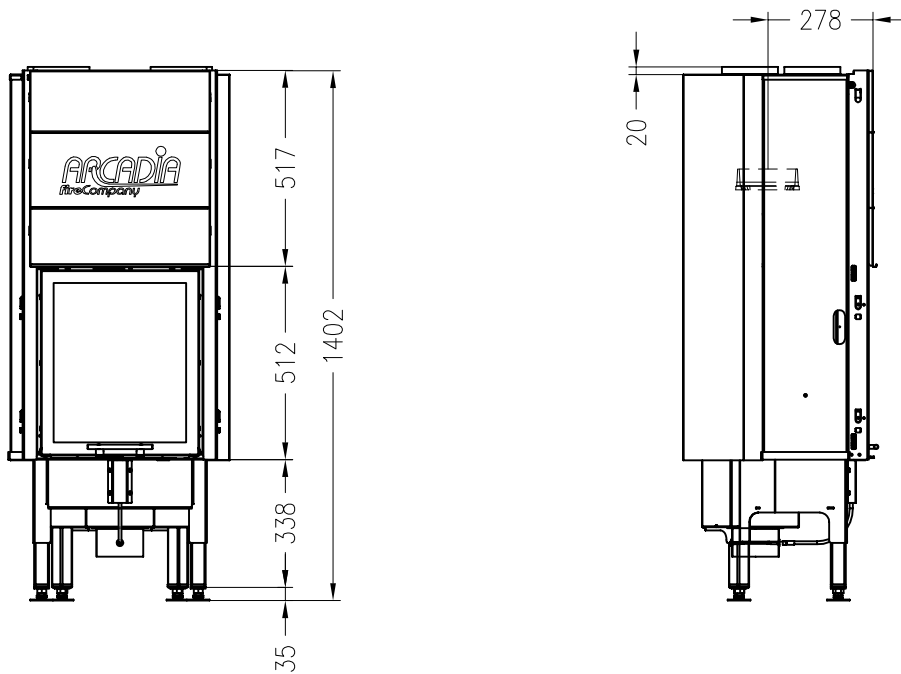

Vita frontale 45, SL mit Warmluftmantel
hochschiebbar

Stand: 06/2014

Vorderansicht
M~1:20

Seitenansicht
M~1:20

Draufsicht
M~1:10

Alle Abbildungen und Zeichnungen sind urheberrechtlich geschützt.
Verwertung oder Veröffentlichung, auch einzelner Details, nur mit unserer Genehmigung.
Technische Änderungen und Irrtümer vorbehalten.