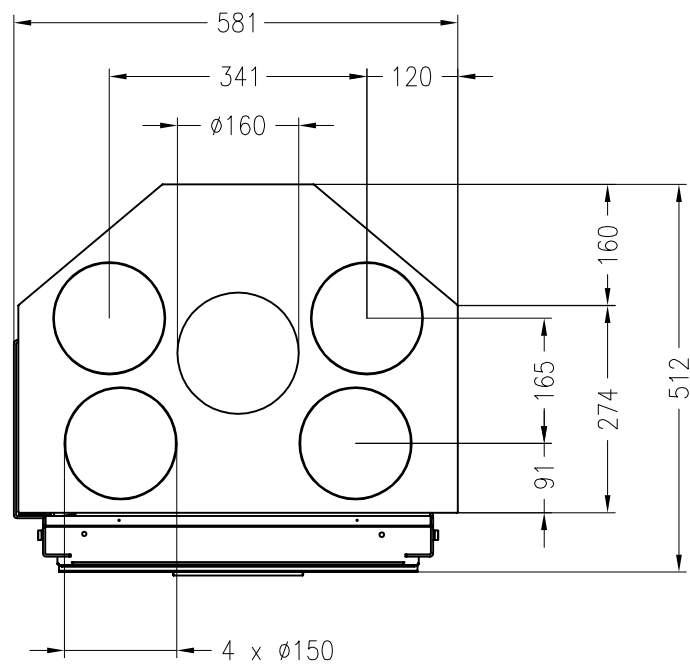

Vita frontale 45, SL mit Warmluftmantel
hochschiebbar

Stand: 06/2014

Vorderansicht
M~1:20

Seitenansicht
M~1:20

Draufsicht
M~1:10

Alle Abbildungen und Zeichnungen sind urheberrechtlich geschützt.
Verwertung oder Veröffentlichung, auch einzelner Details, nur mit unserer Genehmigung.
Technische Änderungen und Irrtümer vorbehalten.